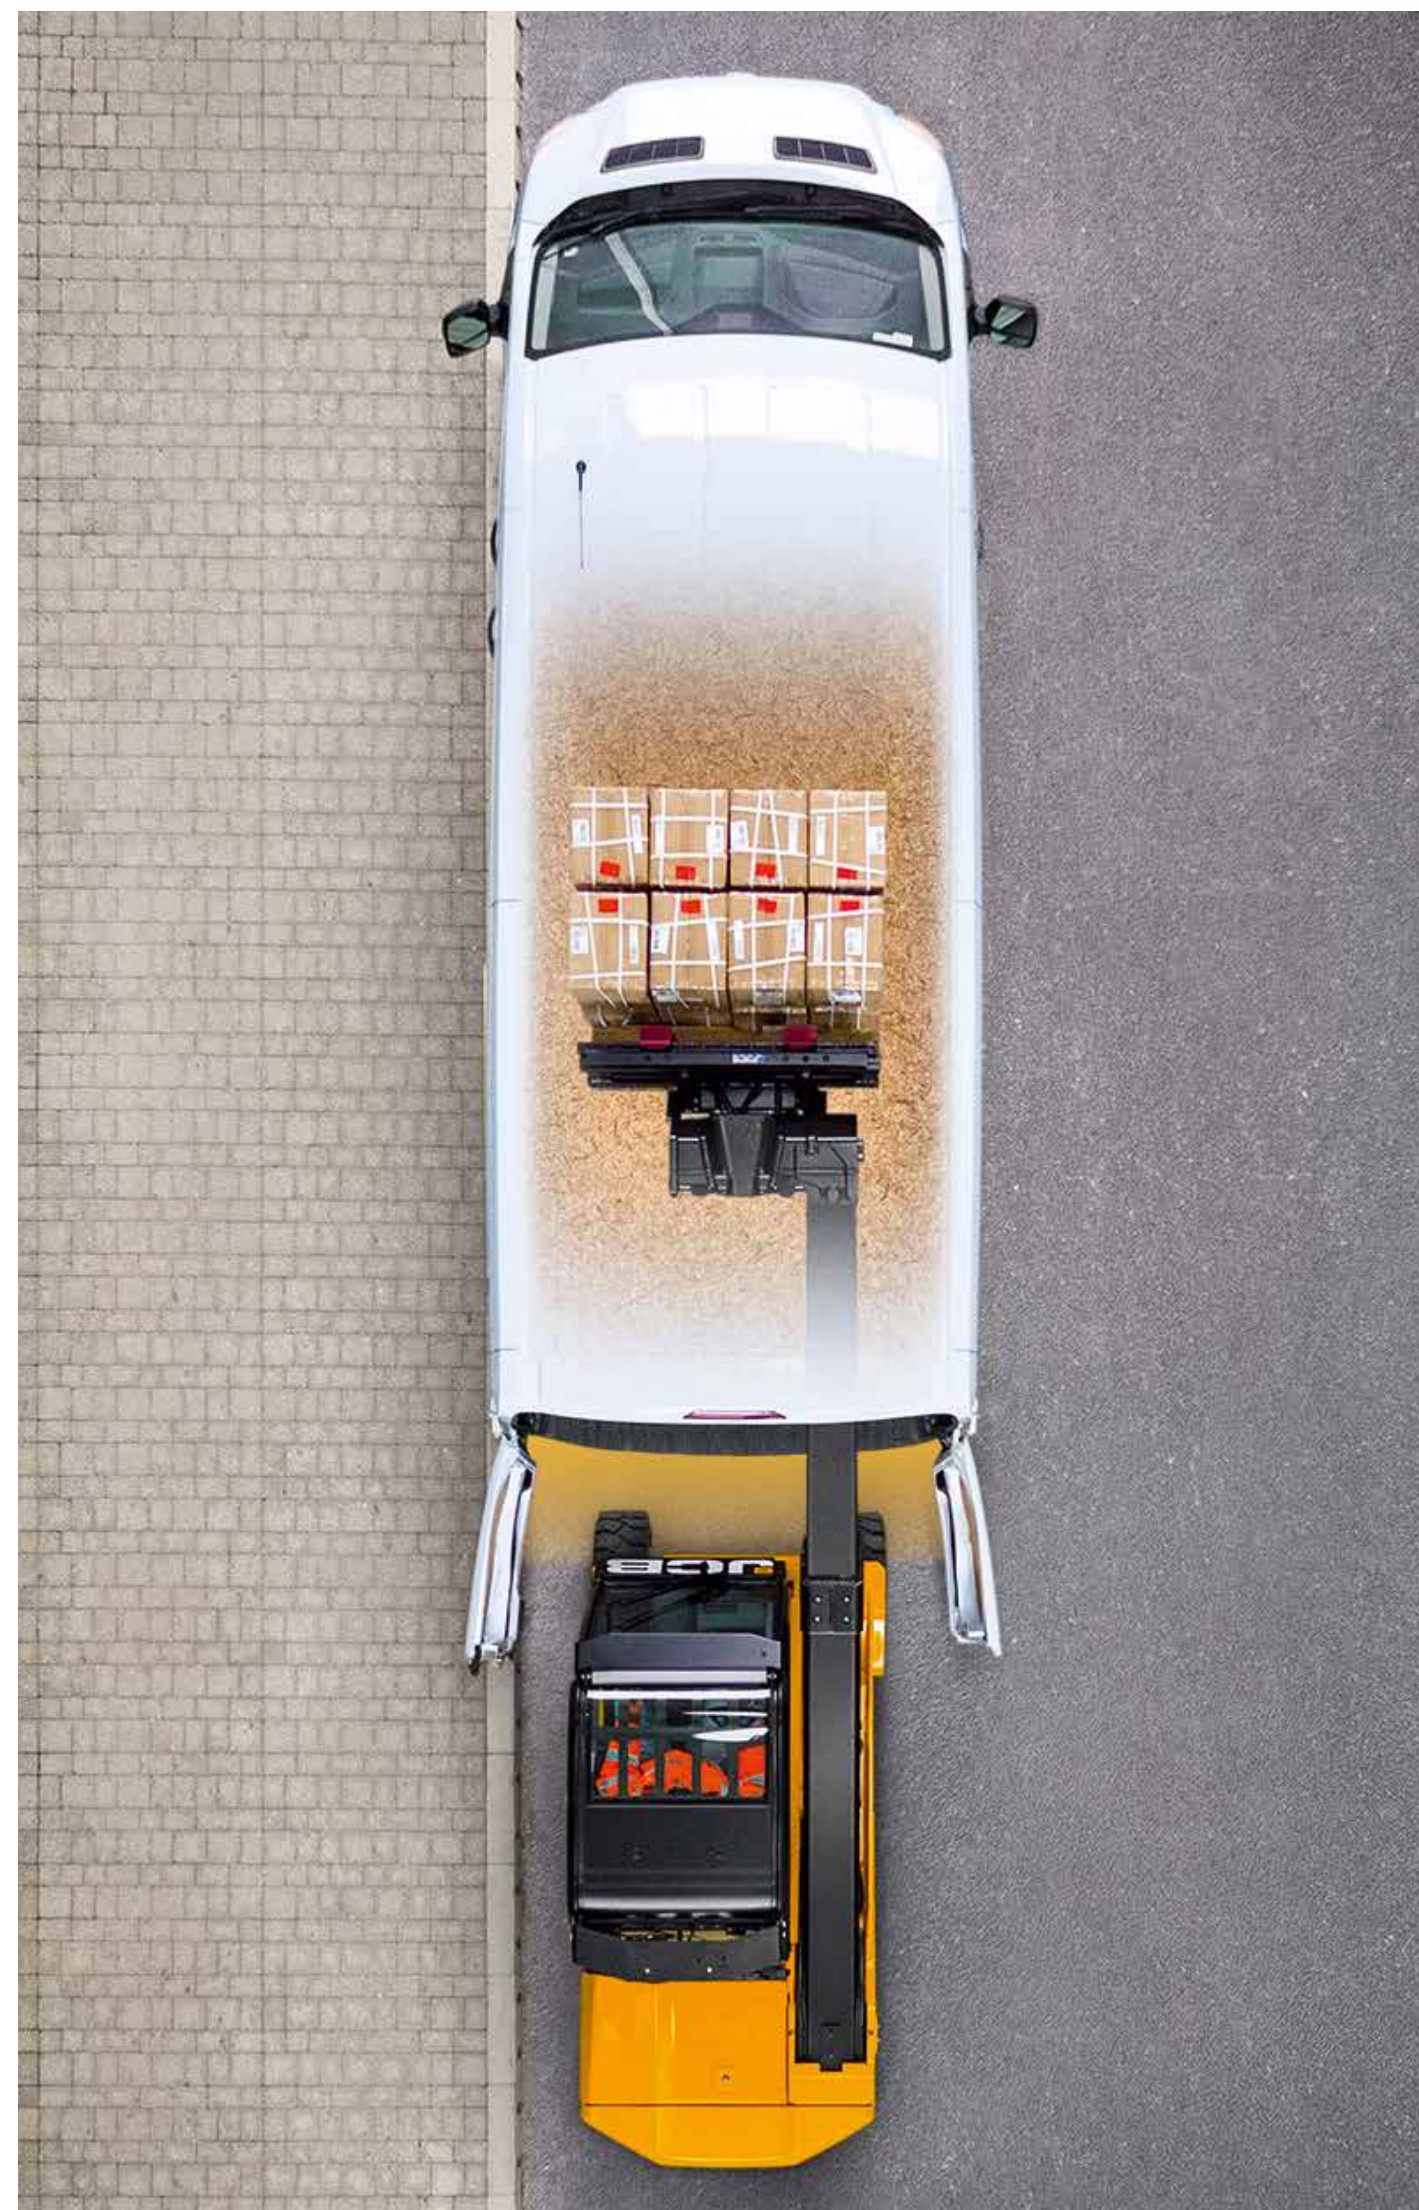

ELEKTRISCHE TELETRUK | 30-19E / 35-22E / 30-22E HL

 **JCB**

100% elektrisch. Geen uitstoot.

MAX.  
HEFCAPACITEIT  
**3000–3500 kg**

MAXIMALE  
CAPACITEIT @2 M  
**1900–2200 kg**

MAX.  
HEFHOOGTE  
**4,0–4,4 m**

# MEER PRODUCTIVITEIT.

Met een keuze uit drie modellen is de nieuwe elektrische Teletruk-reeks van JCB ontworpen om uw tijd en ruimte optimaal te benutten.

# MEER VEILIGHEID.

Dankzij het uitstekende zicht en de nauwkeurige bediening geeft de Teletruk alle machinisten het gevoel dat ze alles onder controle hebben, in elke omgeving en bij elke toepassing.

# GROTERE VEELZIJDIGHEID.

De unieke JCB elektrische Teletruk heeft voorwaarts bereik, is laag en heeft een kleine draaicirkel en dit maakt hem 's werelds meest veelzijdige industriële heftruck.