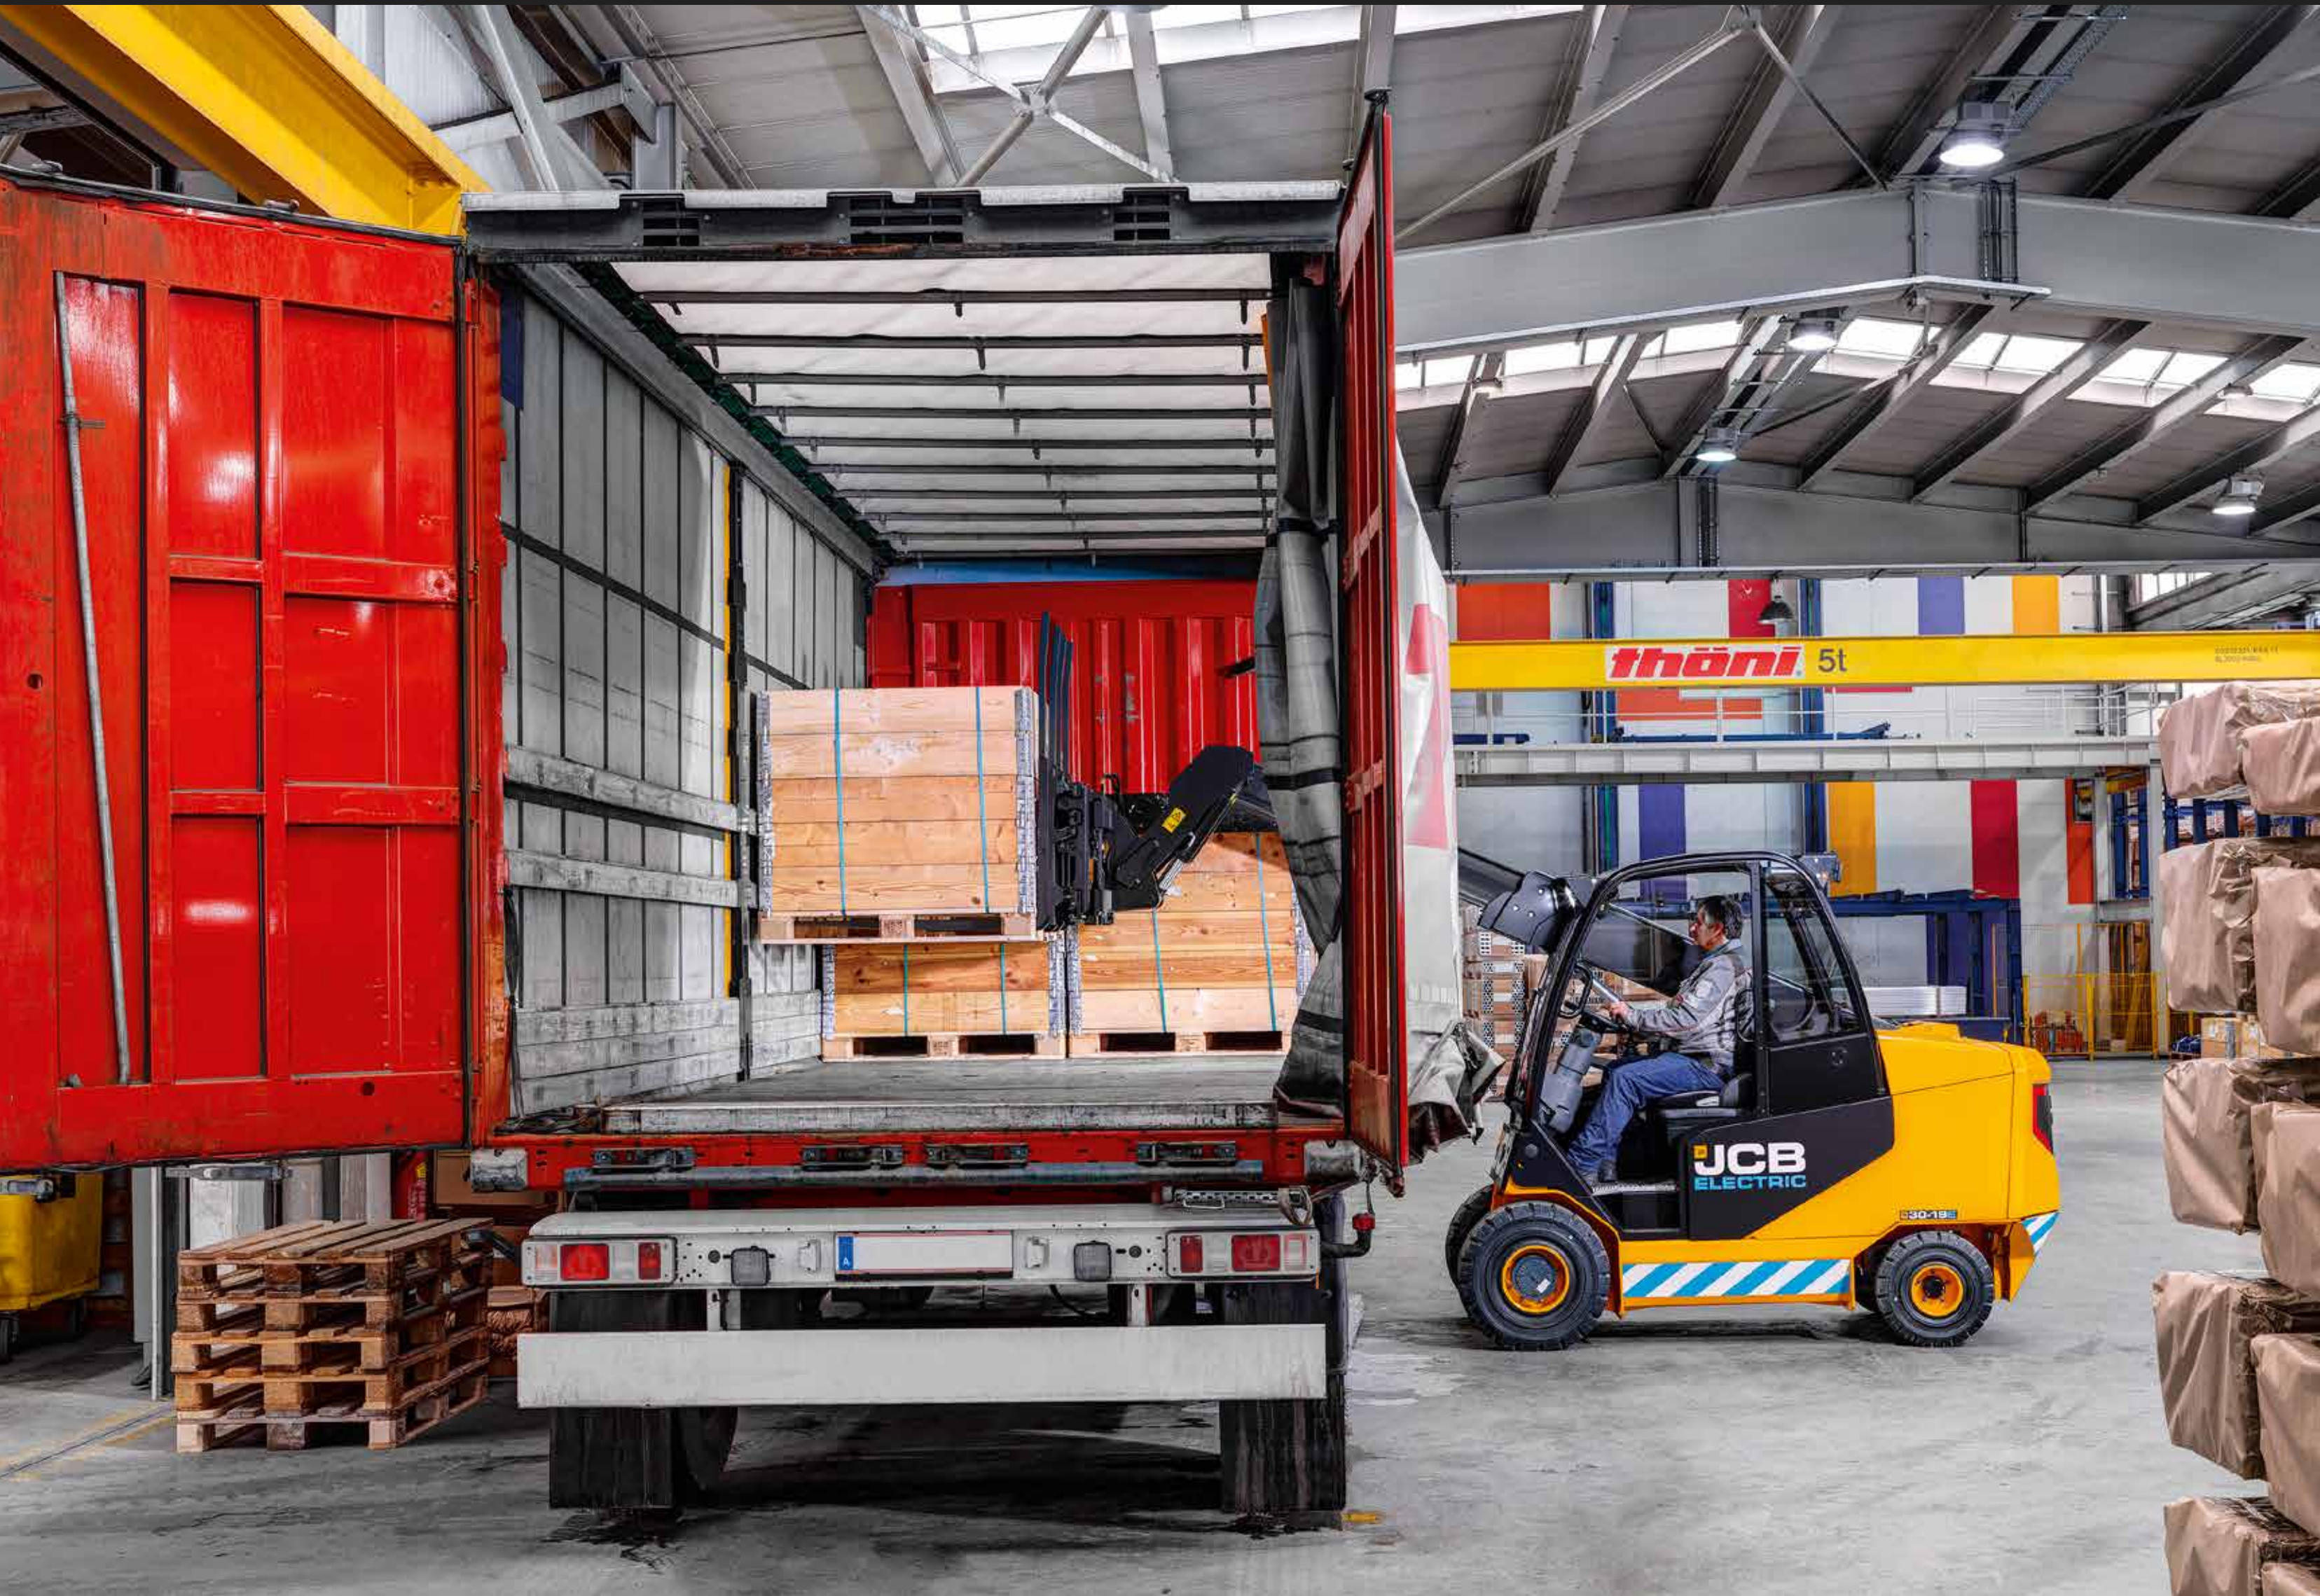

ELEKTRISCHE TELETRUK | 30-19E / 35-22E / 30-22E HL

 **JCB**

100% elektrisch. Geen uitstoot.

MAX.  
HEFCAPACITEIT  
**3000–3500 kg**

MAXIMALE  
CAPACITEIT @2 M  
**1900–2200 kg**

MAX.  
HEFHOOGTE  
**4,0–4,4 m**

# MEER PRODUCTIVITEIT.

Met een keuze uit drie modellen is de nieuwe elektrische Teletruk-reeks van JCB ontworpen om uw tijd en ruimte optimaal te benutten.

# MEER VEILIGHEID.

Dankzij het uitstekende zicht en de nauwkeurige bediening geeft de Teletruk alle machinisten het gevoel dat ze alles onder controle hebben, in elke omgeving en bij elke toepassing.

# GROTERE VEELZIJDIGHEID.

De unieke JCB elektrische Teletruk heeft voorwaarts bereik, is laag en heeft een kleine draaicirkel en dit maakt hem 's werelds meest veelzijdige industriële heftruck.