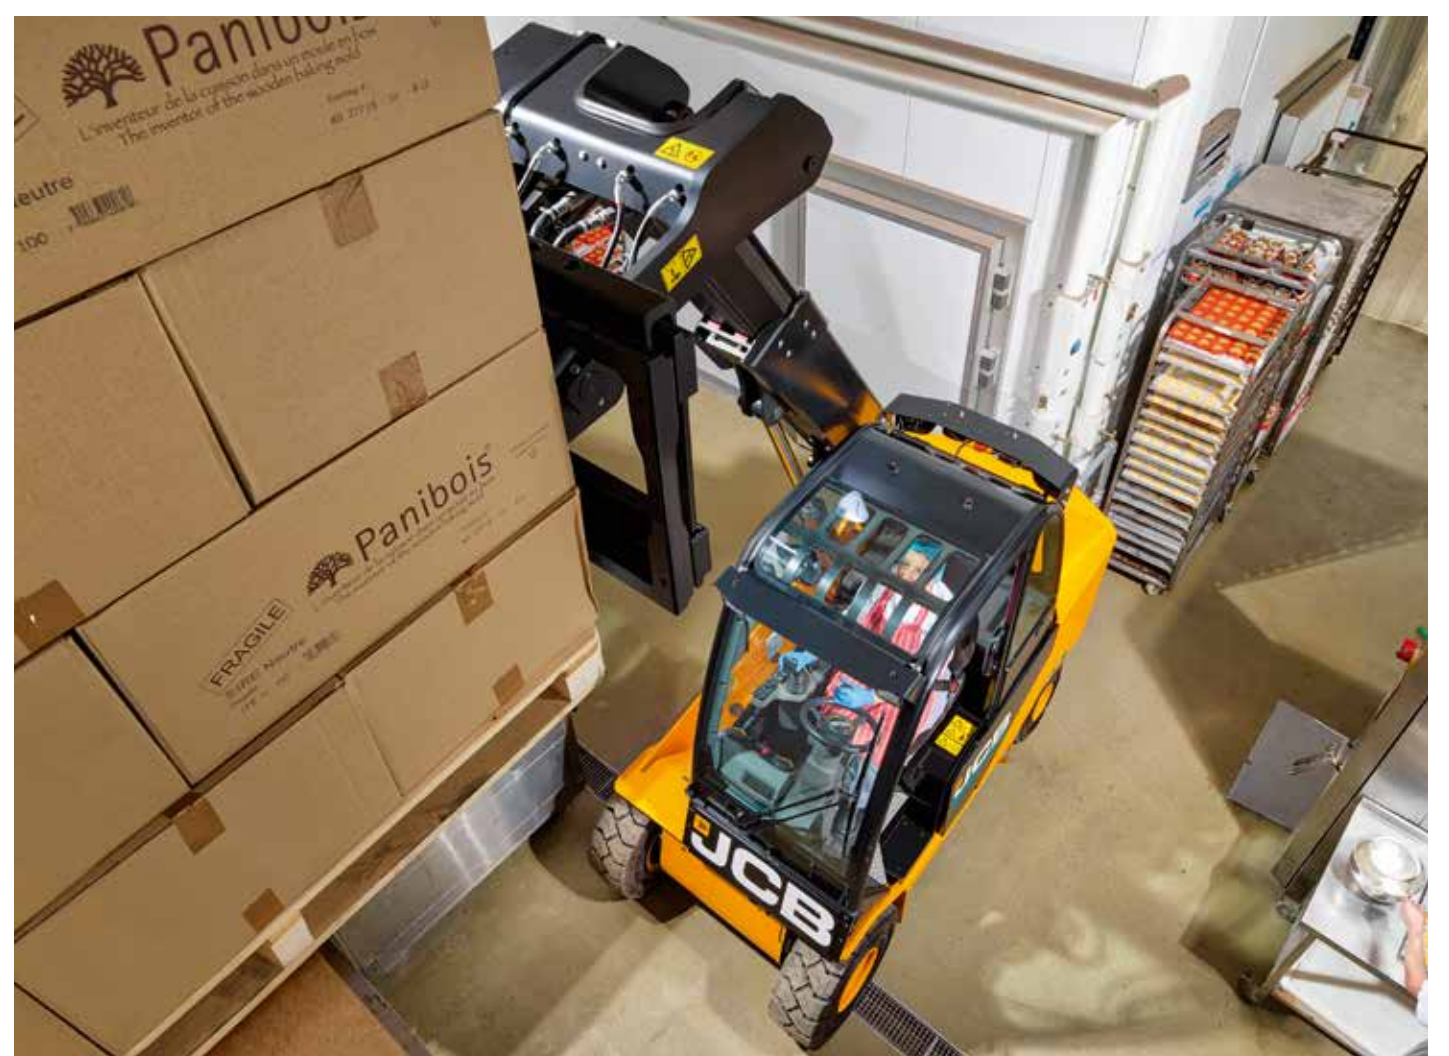

# MEER VEILIGHEID.

Dankzij het uitstekende zicht en de nauwkeurige bediening geeft de Teletruk alle machinisten het gevoel dat ze alles onder controle hebben, in elke omgeving en bij elke toepassing.

## IN VOLLEDIGE CONTROLE

De unieke Load Motion Control-functie voorkomt voorover kantelen, voor nog meer veiligheid op locatie.

# GROTERE VEELZIJDIGHEID.

De unieke JCB elektrische Teletruk heeft voorwaarts bereik, is laag en heeft een kleine draaicirkel en dit maakt hem 's werelds meest veelzijdige industriële heftruck.

## ENORME VEELZIJDIGHEID

Met laadmogelijkheden voor bestelwagens, vrachtwagens, containers en treinen ondersteunt de Teletruk alle logistieke activiteiten.